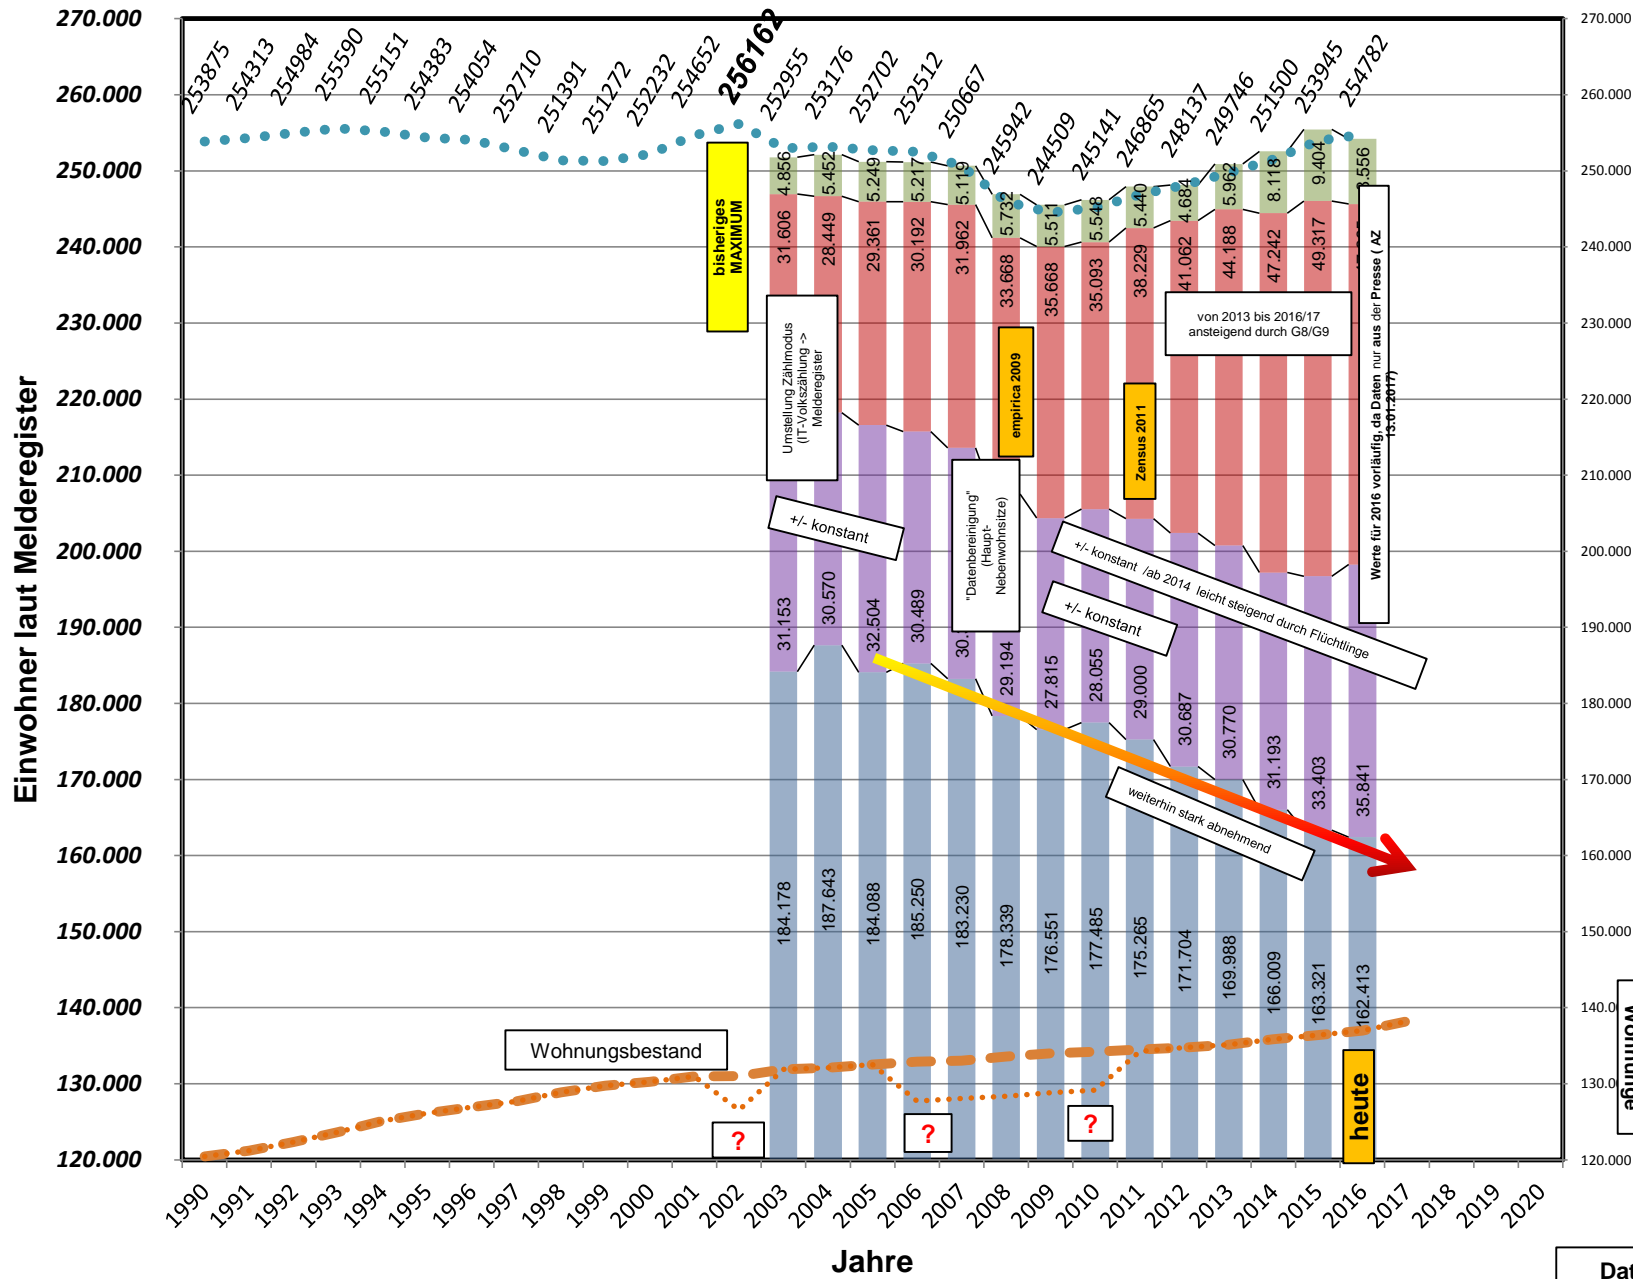

Bevölkerungsentwicklung Stadt Aachen (2003 bis 2016)

Legende:

- Ausländische Studenten FH+TH
- Deutsche Studenten FH+TH
- Ausländische Mitbürger
- Deutsche Aachener
- Gesamt Melderegister
- Wohnungen

Berechnungen:

Deutsche Aachener:
Quellen: Melderegister
Einwohner - (Ausländer+Studenten)

Ausländische Mitbürger:
Quellen: Melderegister / RWTH+FH-Daten
Ausländer - ohne ausländische Studenten aber incl. Flüchtlinge

Deutsche Studenten FH+TH:
Quellen: Melderegister / RWTH+FH-Daten
Studenten - (ausländische Studenten)

Ausländische Studenten FH+TH:
Quellen: Melderegister / RWTH+FH-Daten
Ausländische Studenten

2016 bisher nur Bevölkerungsstand aus Open Data Portal (06/2016) und AZ 1/17

Bemerkung:
Melderegister und TH +FH-Studentendaten sind nicht immer identisch
Studierenden-Delta zum Melderegister: ggf. Heimschläfer, Pendler-, FH-Studenten Standort Jülich

Wohnungsbestand aus Diagramm AZ